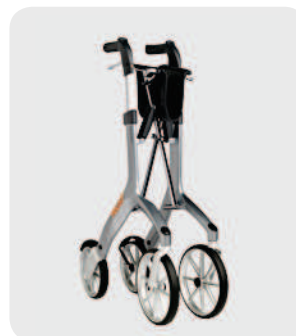

Rollator Let's Fly

Der Rollator Let's Fly überzeugt durch sein erstklassiges Design und die Verarbeitung. Die besondere Herstellung der Seitenrahmen ermöglicht ein elegantes Erscheinungsbild und sorgt gleichzeitig für eine besondere Festigkeit.

- Gummierte Handgriffe für guten Halt
- Einfache Höhenverstellung mit Schnappverschluss
- Verdrehsichere Schiebegriffe
- Extra große Vorderräder für einfaches Überwinden von Unebenheiten und kleine Schwellen
- Gefederte Hinterräder für mehr Fahrkomfort und Entlastung der Gelenke
- Schmutzfänger über den Hinterrädern zum Schutz der Bekleidung
- Einfacher Faltmechanismus mit Faltsicherung für platzsparende Verstaumöglichkeit
- Elegantes und außergewöhnliches Design
- Verschließbare Tasche mit Trageschlaufen und Schultergurt
- Optionales Zubehör: Rückengurt, Stockhalter, Transporttasche

399,- €

Technische Daten

Breite: 57 cm Sitzhöhe: 59,5 cm
 Länge: 65,5 cm Eigengewicht: 6,8 kg
 Höhe: 78,5–92 cm Belastbarkeit: 130 kg

Rahmenfarben:

rot

beige

weiß

grau

Produktdetails

Verschließbare Tasche

Robuster, wasserabweisender Sitz

Schmal faltbar

Einfache Höhenverstellung