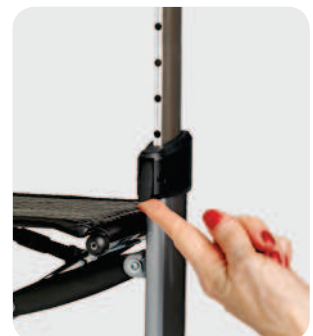

Rollator Let's Fly

Der Rollator Let's Fly überzeugt durch sein erstklassiges Design und die Verarbeitung. Die besondere Herstellung der Seitenrahmen ermöglicht ein elegantes Erscheinungsbild und sorgt gleichzeitig für eine besondere Festigkeit.

- Gummierte Handgriffe für guten Halt
- Einfache Höhenverstellung mit Schnappverschluss
- Verdrehsichere Schiebegriffe
- Extra große Vorderräder für einfaches Überwinden von Unebenheiten und kleine Schwellen
- Gefederte Hinterräder für mehr Fahrkomfort und Entlastung der Gelenke
- Schmutzfänger über den Hinterrädern zum Schutz der Bekleidung
- Einfacher Faltmechanismus mit Faltsicherung für platzsparende Verstaumöglichkeit
- Elegantes und außergewöhnliches Design
- Verschließbare Tasche mit Trageschlaufen und Schultergurt
- Optionales Zubehör: Rückengurt, Stockhalter, Transporttasche

399,- €

Technische Daten

Breite: 57 cm Sitzhöhe: 59,5 cm
 Länge: 65,5 cm Eigengewicht: 6,8 kg
 Höhe: 78,5–92 cm Belastbarkeit: 130 kg

Rahmenfarben:

rot

beige

weiß

grau

Produktdetails

Verschließbare Tasche

Robuster, wasserabweisender Sitz

Schmal faltbar

Einfache Höhenverstellung