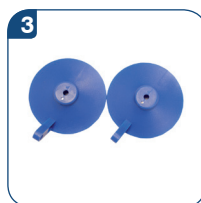

Durch das formschöne, schlanke Design fügt sich der AquaJoy-Badelift ebenso in traditionelle wie auch in moderne Badezimmer-einrichtungen ein und passt in praktisch alle gängigen Badewannen. Er senkt sich fast auf den Wannenboden ab. In der tiefsten Stellung senkt sich das Rückenteil nach hinten (um 20°) ab, um ein optimales Bad geniessen zu können.

Zubehör Badewannenlift AquaJoy Premier

Kopfstütze

Knauf

Saugerset

Oberkörper Flügel

Sitz- und Rückenbezug
Gel-Typ

Brust- und
Hüftgurt

1 Kopfstütze