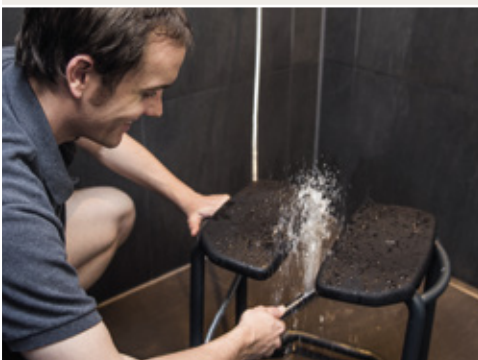

Duschhocker Spa

Der saubere Dreh.

Selbständig im Sitzen duschen. Duschhocker Spa

Ergonomischer Sitz mit verstellbarer Hygieneöffnung

Alle Körperstellen sind leicht erreichbar.

Waschen Sie sich wieder ohne fremde Hilfe.

Ohne Werkzeug verstellbar.

Dreht sicher auf der Stelle

Sie können alleine in die Dusche steigen.

Bleiben Sie unabhängig: Duschen Sie, wann immer Sie wollen! Tipp: Nutzen Sie zusätzlich fest installierte Haltegriffe an der Wand.

Sie werden gepflegt? Die Füße des Pflegers werden mit dem Duschhocker nicht nass.

Räder rutschen nicht weg

Stützen Sie sich auf den Duschhocker, wenn Sie in die Dusche steigen.

Vermeiden Sie gefährliche Stürze im Badezimmer.

Einstellbare Hygieneöffnung zur Reinigung des Intimbereichs.

Sitz reflektiert Körperwärme.

Im Sitzen auf der Stelle drehen.

Duschhocker Spa	S	M	L
Empfohlen für Körpergröße	1,35-1,50 m	1,50-1,70 m	1,70 m
Hygiene-Öffnung Größe 1/2/3(cm)	5/8/11 cm	6/9/12 cm	7/19/13 cm
Gesamtbreite von Griff zu Griff	50,2 cm	51,2 cm	52,2 cm
Sitzhöhe	46 cm	50 cm	54 cm
Höhe mit Rückenlehne	76,8 cm	80,8 cm	84,8 cm
Radstand	30,1 cm	31,1 cm	32,1 cm
Benötigter Platz für Wendekreis	47 cm	48 cm	49 cm
Maximales Benutzergewicht	150 kg	150 kg	150 kg
Gesamtgewicht Edelstahl/Anthrazit	3,9 kg / 4,8 kg	4,1 kg / 4,9 kg	4,2 kg / 5,2 kg