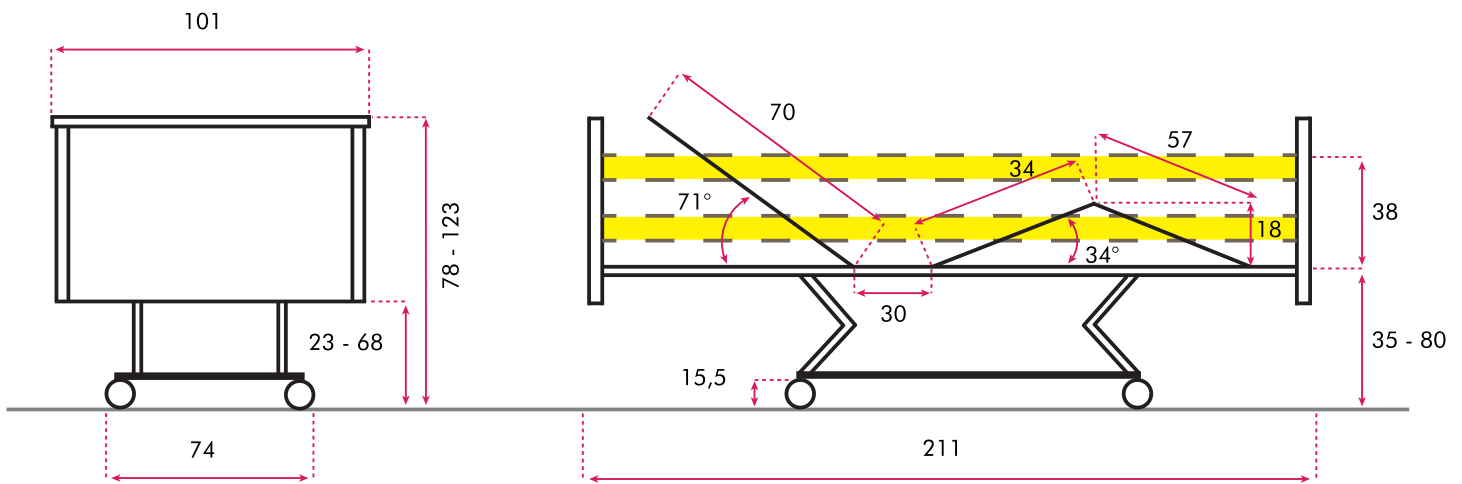

Maßskizze - Westfalia IV

Comodo

Liegefläche 90 x 200

Maßskizze - Westfalia IV Standard

Liegefläche 90 x 200

Maßskizze - Westfalia IV

Primerio

Liegefläche 90 x 200

Maße und Gewichte

Westfalia IV

| LF | Maße (Länge x Breite x Höhe) | | Gewichte netto | |
|-----------|---|----------------------------|------------------------------|--------------------------|
| | Gewichte / brutto Verpackungseinheit | | | |
| cm | cm / kg | cm / kg | kg | kg |
| | Liegefläche | Untergestell | Untergestell mit Hubmotor | Liegefläche mit Motor |
| 80 x 200 | 208 x 96 x 30,5 40,2 | 144 x 91 x 35 45 | 40,2 | 35 |
| 90 x 200 | 208 x 96 x 30,5 42,2 | 144 x 91 x 35 45 | 40,2 | 37 |
| 100 x 200 | 208 x 106 x 30,5 45,6 | 144 x 91 x 35 45 | 40,2 | 39 |