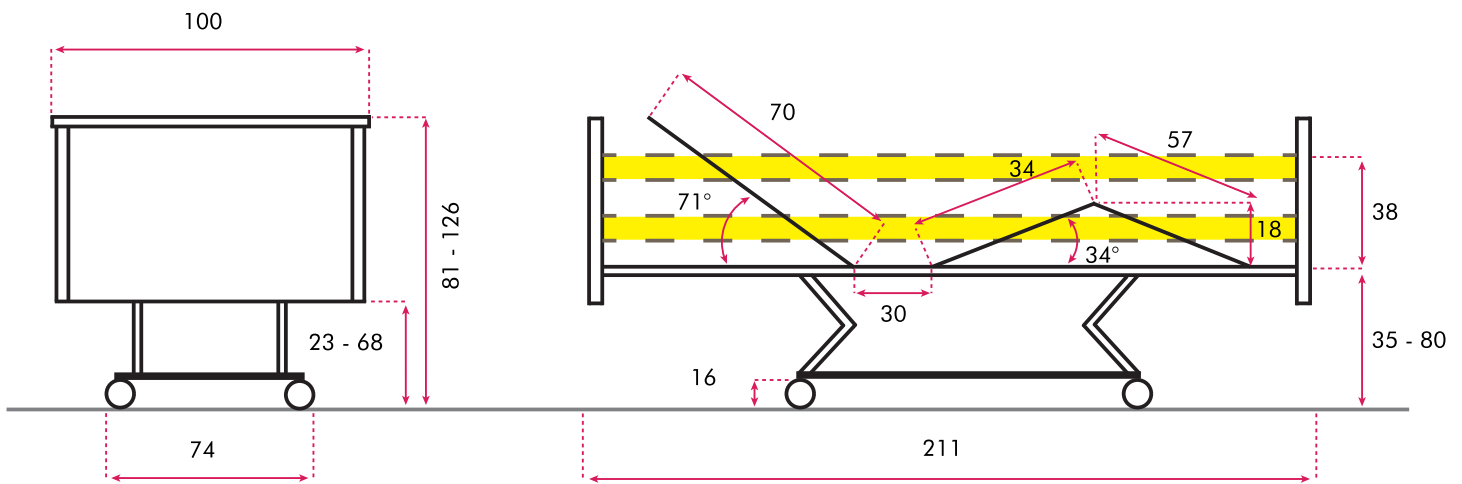

Maßskizze - Westfalia IV

Comodo

Liegefläche 90 x 200

Maßskizze - Westfalia IV Standard

Liegefläche 90 x 200

Maßskizze - Westfalia IV

Primerio

Liegefläche 90 x 200

Maße und Gewichte

Westfalia IV

| LF | Maße (Länge x Breite x Höhe) | | Gewichte netto | |
|-----------|---|----------------------------|------------------------------|--------------------------|
| | Gewichte / brutto Verpackungseinheit | | | |
| cm | cm / kg | cm / kg | kg | kg |
| | Liegefläche | Untergestell | Untergestell mit Hubmotor | Liegefläche mit Motor |
| 80 x 200 | 208 x 96 x 30,5 40,2 | 144 x 91 x 35 45 | 40,2 | 35 |
| 90 x 200 | 208 x 96 x 30,5 42,2 | 144 x 91 x 35 45 | 40,2 | 37 |
| 100 x 200 | 208 x 106 x 30,5 45,6 | 144 x 91 x 35 45 | 40,2 | 39 |