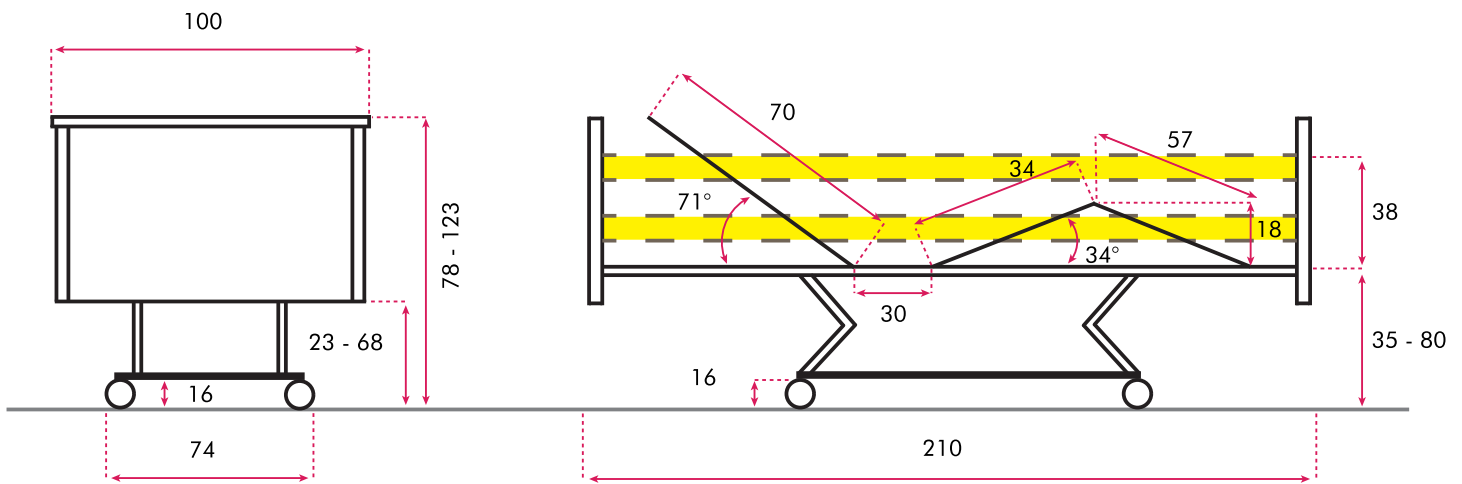

Maßskizze - Westfalia IV

Comodo

Liegefläche 90 x 200

Maßskizze - Westfalia IV Standard

Liegefläche 90 x 200

Maßskizze - Westfalia IV

Primerio

Liegefläche 90 x 200

Maße und Gewichte

Westfalia IV

| LF | Maße (Länge x Breite x Höhe) | | Gewichte netto | |
|-----------|---|----------------------------|------------------------------|--------------------------|
| | Gewichte / brutto Verpackungseinheit | | | |
| cm | cm / kg | cm / kg | kg | kg |
| | Liegefläche | Untergestell | Untergestell mit Hubmotor | Liegefläche mit Motor |
| 80 x 200 | 208 x 96 x 30,5 40,2 | 144 x 91 x 35 45 | 40,2 | 35 |
| 90 x 200 | 208 x 96 x 30,5 42,2 | 144 x 91 x 35 45 | 40,2 | 37 |
| 100 x 200 | 208 x 106 x 30,5 45,6 | 144 x 91 x 35 45 | 40,2 | 39 |