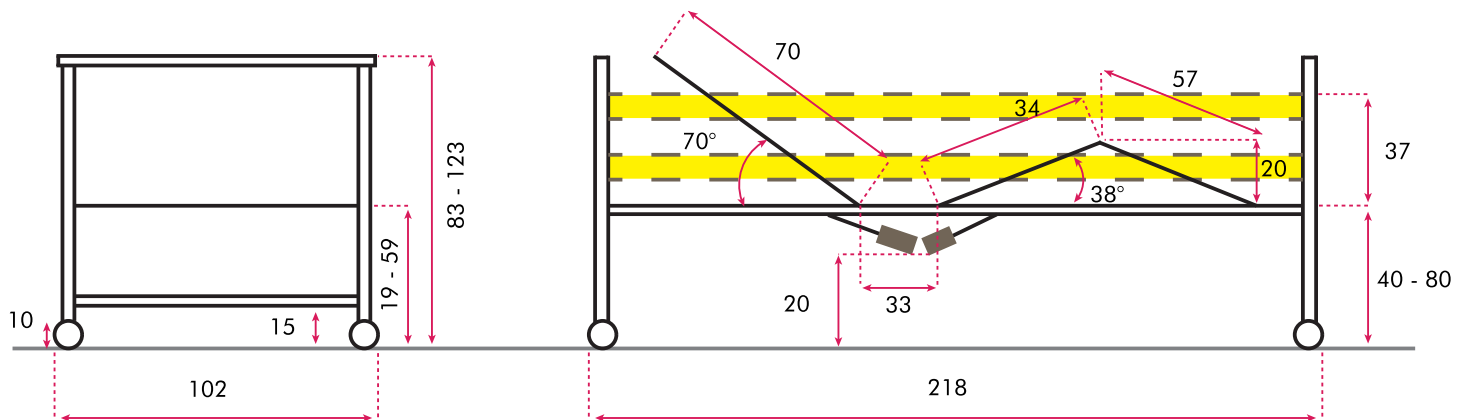

Maßskizze - Pflegebett Dali standard, wash, econ

Liegefläche 90 x 200

Maße und Gewichte

Dali standard, wash, econ

LF	Maße / Gewichte brutto VPE	Gewichte netto einzelne Baugruppen			
cm	cm / kg	kg	kg	kg	kg
	komplett auf Lagerhilfe	Fahrgestell mit Hubmotor	LF mit Motor	SG-Holme	Aufrichter
LF: Federholzl. SG: Holz 90 x 200	102 x 40 x 210 97	16,2	36,0	11,2 (4 Stück)	6,0
LF: Metall SG: Metall 90 x 200	102 x 40 x 210	16,2	x	x	6,0